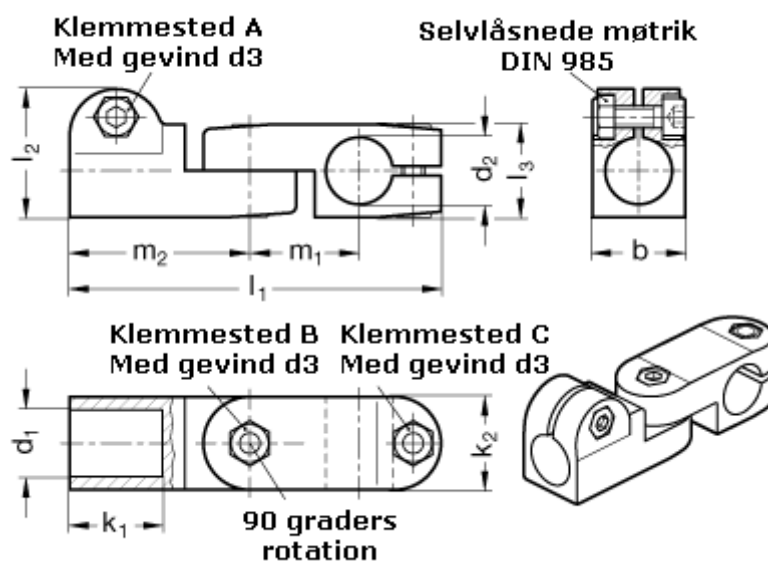

Varenummer: 20287B16B122BL  
Beskrivelse: E+G laskeforbindelse  
GN287-B16-B12-2-BL

## Mål

b = 25	m1 = 29.5
d1 = B16	m2 = 48.5
d2 = B12	
d3 = M 6	
k1 = 25	
k2 = 25	
l1 = 100	
l2 = 34.5	